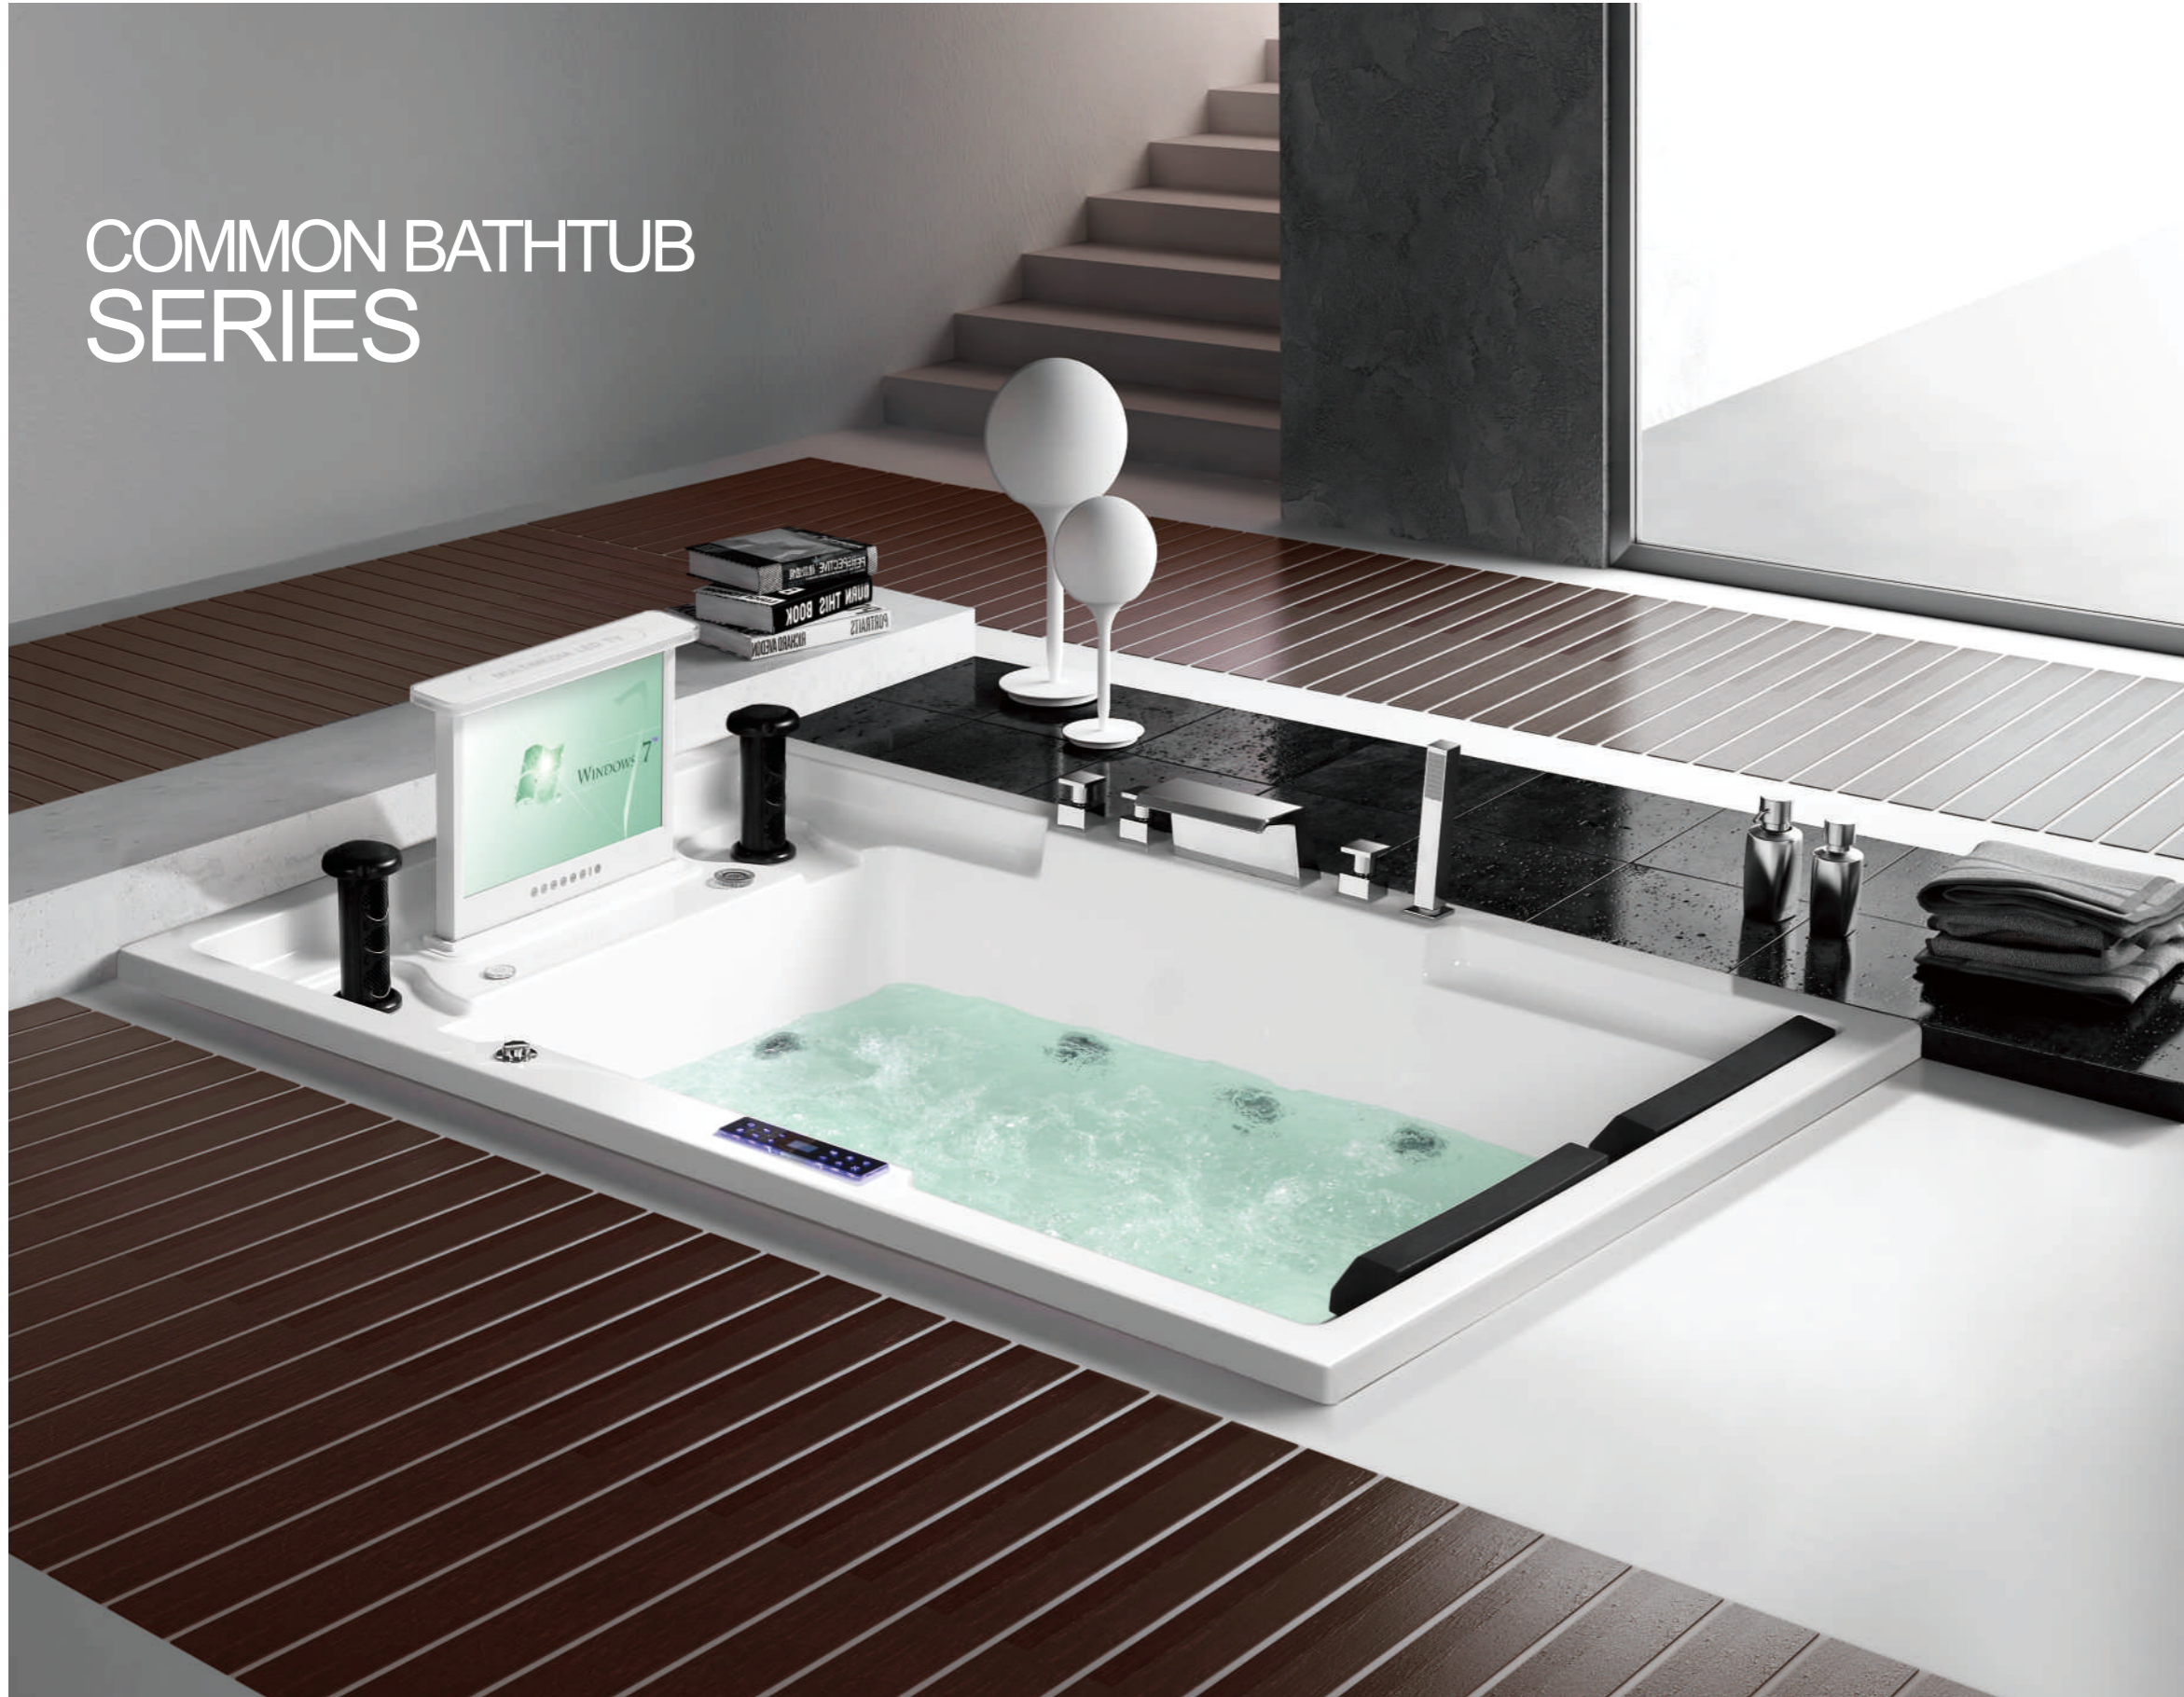

C-071-2 (L)
Size: 750x1200x550/mm
C-072-2 (L)
Size: 750x1400x550/mm
C-073-2 (L)
Size: 750x1500x550/mm
C-074-2 (L)
Size: 750x1600x550/mm
C-075-2 (L)
Size: 750x1700x550/mm

COMMON BATHTUB SERIES

C-500-TV (C-3142-TV) (R)
Size: 1200x1850x470/mm

SPA水疗技术

特别设计的多种出水方式，可产生含氧丰富、力道舒适的水流，犹如轻柔的手，按摩身体，消除疲劳，让您轻松享受沐浴乐趣。

洁净技术

先进的自排水管道工艺，可彻底排尽管道内污水，确保浴缸在任何环境中都不会发臭，轻松保持清新洁净的洗浴空间。

绿色环保技术

选用绿色环保，高密度的亚克力板材制作而成，持久保温，健康沐浴。

优质五金

采用全铜铸造、多层电镀的五金配件，坚硬耐用，使用寿命可长达30万次以上，做工精美，高档时尚。