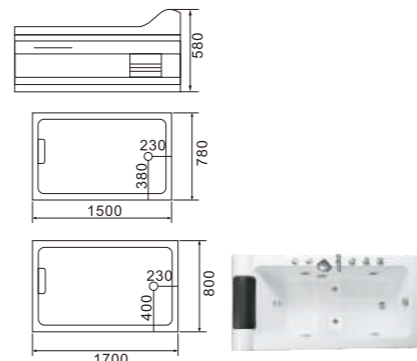

因它来创想科技创意，因它来领悟科技成就，以现代科技文明注解艺术风尚生活。即使是一个生活配饰，也可以因科技闪动秀光芒。

C-001 (R)
Size: 980x1500x580/mm
No.9Pillow 9号枕头 x 1

C-002
Size: 900x1500x580/mm
No.1Pillow 1号枕头 x 1

C-005 (L)
Size: 780x1500x580/mm
C-006 (L)
Size: 800x1700x580/mm
C-007 (L)
Size: 780x1600x580/mm
No.12Pillow 12号枕头 x 1