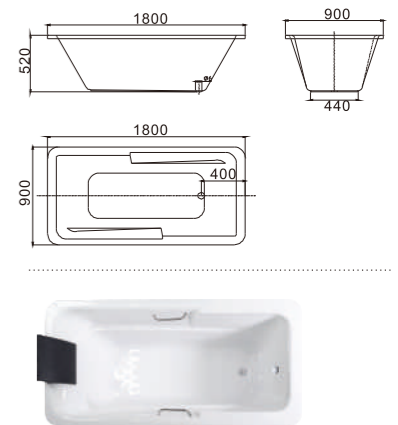

漏电保护技术

内置安全可靠的漏电保护处理系统，浴缸在意外触电或漏电时，能够自动切断电源时，能够自动切断电源。

C-500 (C-3142) (R)
Size: 1200x1850x470/mm

C-503 (C-3054)
Size: 1500x1500x500/mm

C-501 (C-3143)
Size: 1100x1800x470/mm

C-504 (C-3055)
Size: 900x1800x520/mm
No.1Pillow 16号枕头 x 1